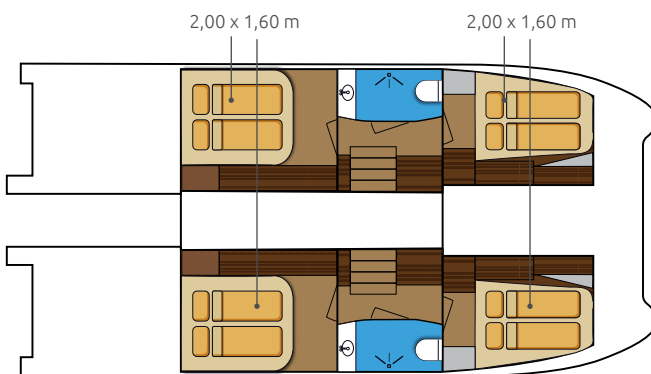

FOUNTAINÉ PAJOT

HIGHLIGHTS

- ★ große Flybridge mit Sitzbank
- ★ gepolsterte Liegefläche (gegen Kaution)
- ★ Innen- und Außensteuerstand
- ★ Sonnensegel

Der neue Motorkatamaran gewährt erstaunlich viel Raum für acht Personen. Vier Kabinen, jeweils mit Doppelbett, sowie zwei Duschen und Toiletten befinden sich im Rumpf. Der großzügige Salon mit Küchenzeile und Innensteuerstand geht über die ganze Breite der Yacht. Auf dem Vorderdeck befinden sich Liegeflächen für ein ausgiebiges Sonnenbad.

TECHNISCHE DATEN

Länge	11,00 m
Breite	5,10 m
Tiefgang	0,80 m
Höhe ü. WL	4,15 m
Stehhöhe	1,95 m
Motor (Diesel)	2x 230 PS
Verbrauch ca.	10 - 60 l/Std.
Dieseltank	2600 Liter
Wassertank	350 Liter
Abwassertank	2 x 45 Liter
Strom	12V + 230V
Strahlruder	Bug & Heck

AUSSTATTUNG

Grundausrüstung: s. Seite 102

Schlafplätze: 8

Kabinen: 4

Aufbettung Salon: keine

WC/Dusche: 2/2