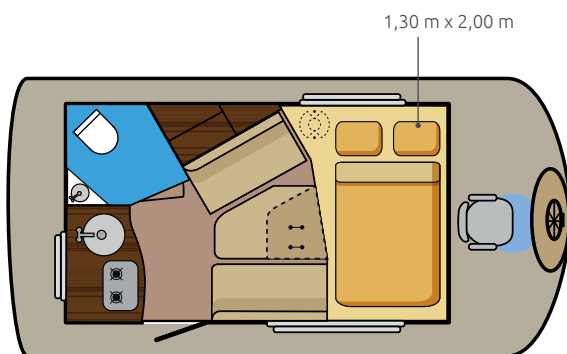

### HIGHLIGHTS

- ★ Bug- & Heckstrahlruder
- ★ bequemer Zugang
- ★ große Klappe in Fahrtrichtung im Wohnwagen
- ★ Schauglas im Boden beim Fahrerstand
- ★ Fahrradträger am Wohnwagen

### TECHNISCHE DATEN

Länge	11,80 m
Breite	3,95 m
Tiefgang	0,40 m
Höhe ü. WL	2,85 m
Stehhöhe	1,95 m
Motor	25 PS
Verbrauch ca.	4 l/Std.
Kraftstofftank	200 Liter
Wassertank	200 Liter
Abwassertank	100 Liter
Strom	12V + 230V
Strahlruder	Bug & Heck

### AUSSTATTUNG

**Grundausrüstung:** s. Seite 102

**Schlafplätze:** 2

**Kabinen:** 1

**Aufbettung Salon:** keine

**WC/Dusche:** 1/0

**D**er Kleinste aber mit Sicherheit interessanteste Wegbegleiter in unserer Flotte. Camping und Wasserwandern miteinander vereint. Genießen Sie den gewohnten Komfort eines Dethleffs Wohnwagen in Verbindung mit einer gut motorisierten Katamaranplattform. Eine Glasscheibe unter dem Fahrerstand gibt Einblicke in die Unterwasserwelt.